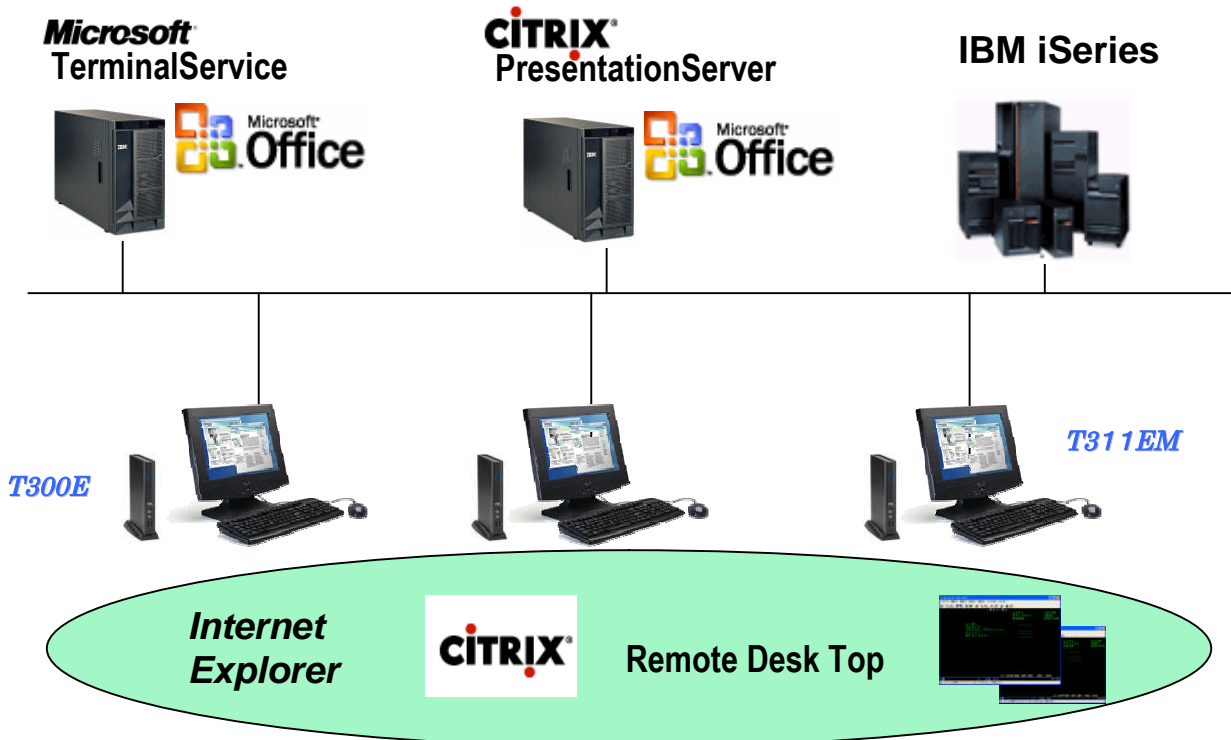

## ■ SecureTerminal セキュアターミナル (シンクライアント・ソリューション)

- 情報漏えい防止・万全のウィルス対策
- ハードディスクや周辺機器を持たずに  
高いセキュリティと管理の容易さを実現

### 省エネでチームマイナス6%に貢献

- PCに比べ消費電力が84%削減 (※あくまでも一般的な目安です)
- 熱量が少ないので、空調費用も低減
- 駆動部品が無いので静音ではなく無音

■構成図

各種サーバ・ベースド・コンピューティングに対応、IBM Server接続用のエミュレータも標準搭載

➤H/W製品仕様

■製品の仕様

製品型番	T300E	T311E	T311EM
OS	Windows CE5.0	Windows XP Embedded SP2	
CPU		AMD Geode LX800@0.9W	
メインメモリ	128MB SDRAM	256MB SDRAM (最大1GB <sup>※1</sup> )	
フラッシュメモリ	32MB	512MB DOM (最大1GB <sup>※1</sup> )	
SBCクライアント		RDP、ICA	
ホストエミュレータ	TermPro (TN3270E/TN5250E)		Falcon <sup>※2</sup> (TN3270E/5250E)
表示解像度		最大1,600×1,200 (32bpp)	
ネットワーク		100Base-TX / 10Base-T (WakeOnLAN対応)	
USB <sup>※3※4</sup>		2.0×4 (前面×2、背面×2)	
通信		RJ45 LAN×1	
ディスプレイ		VGA:ミニD-SUB 15ピン×1	
サウンド		マイク入力×1、ヘッドフォン出力(ステレオ)×1	
電源		入力 AC100±10% (50/60Hz)、出力 DC5V 4A	
外形寸法		184 (H) × 135 (D) × 28 <sup>※5</sup> (W) mm	
質量		約675g <sup>※6</sup>	
消費電力		平均約6.5W	
動作環境		動作温度:10~35℃、動作湿度:20~80%	
付属品		スタンド、ACアダプタ、電源コード、PS2分岐ケーブル、クイックスタートガイド、保証書	
適合規格		VCCIクラスB、RoHS指令	
標準価格 (税別)		オープン	