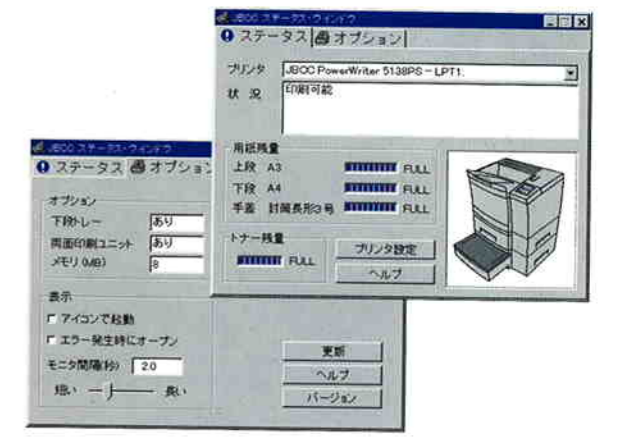

PowerPageはElectronics for Imaging, Inc.の登録商標です。
PostScriptはAdobe Systems Incorporatedの登録商標です。
IBMは米国International Business Machines Corporationの登録商標です。
その他の会社名及び商品名はそれぞれの会社の商標です。